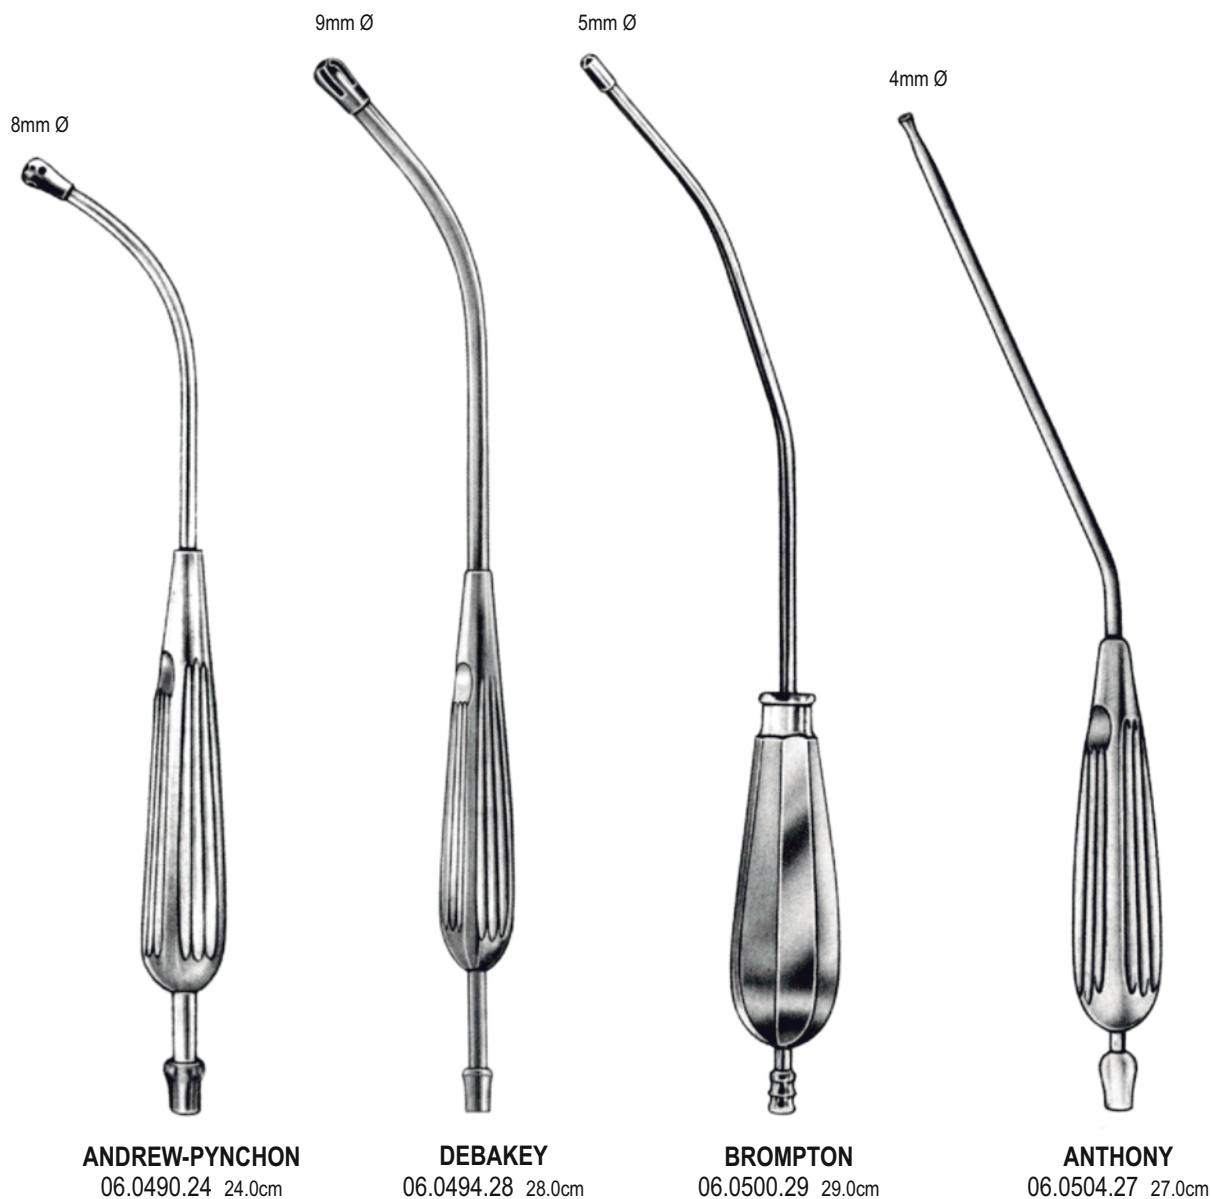

POOLE
22.0cm
06.0422.08 8mm Ø
06.0422.10 10mm Ø

POOLE
22.0cm
06.0424.08 8mm Ø
06.0424.10 10mm Ø

LAWRIE
18.0cm
06.0430.18
Extension Piece

POOLE
06.0434.00
Suction Tube Set

COOLEY
30.0cm
06.0440.30 7mm Ø

COOLEY
31.0cm
06.0442.31 10mm Ø

COOLEY
33.0cm
06.0444.33 8mm Ø

COOLEY
35.0cm
06.0446.35 8mm Ø

06.0450.01 8mm Ø

BABY.YANKAUER
21.0cm
06.0450.21 5mm Ø

06.0454.01

YANKAUER
34.5cm
06.0452.34

06.0454.02

YANKAUER
06.0454.27 27.0cm
06.0454.35 35.0cm

06.0456.01 10mm Ø

06.0456.02

YANKAUER
29.5cm
06.0456.29 6mm Ø

YANKAUER
27.0cm
06.0460.27 set

06.0470.15 1.5mm Ø
06.0470.25 2.5mm Ø
06.0470.35 3.5mm Ø

23.0cm
06.0474.23 2.0mm Ø

COUPLAND
06.0480.00 set

COUPLAND
17.0cm
06.0484.17 set

- 06.0484.01 1.5mm Ø
- 06.0484.02 2.0mm Ø
- 06.0484.03 2.5mm Ø
- 06.0484.04 3.5mm Ø

- 06.0484.05 1.5mm Ø
- 06.0484.06 2.0mm Ø
- 06.0484.07 2.5mm Ø
- 06.0484.08 3.5mm Ø

06

Отсасывающие трубки Suction Tubes