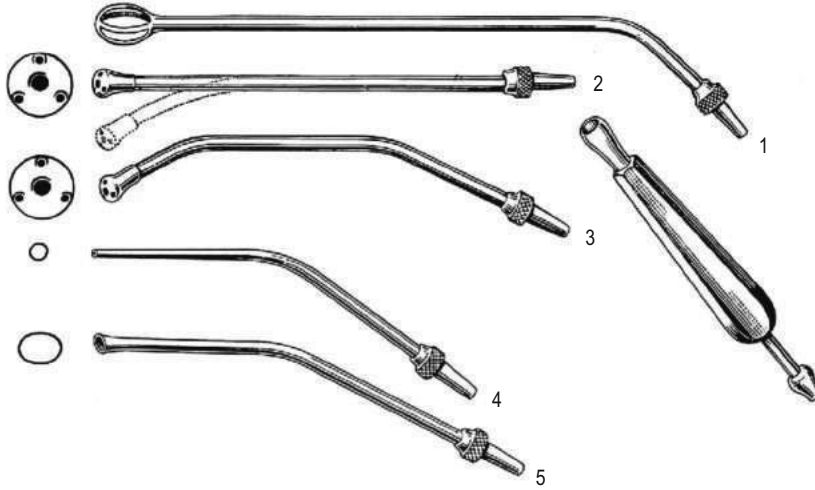

POOLE
22.0cm
06.0422.08 8mm Ø
06.0422.10 10mm Ø

POOLE
22.0cm
06.0424.08 8mm Ø
06.0424.10 10mm Ø

LAWRIE
18.0cm
06.0430.18
Extension Piece

POOLE
06.0434.00
Suction Tube Set

COOLEY
30.0cm
06.0440.30 7mm Ø

COOLEY
31.0cm
06.0442.31 10mm Ø

COOLEY
33.0cm
06.0444.33 8mm Ø

COOLEY
35.0cm
06.0446.35 8mm Ø

06.0450.01 8mm Ø

BABY.YANKAUER
21.0cm
06.0450.21 5mm Ø

06.0454.01

YANKAUER
34.5cm
06.0452.34

06.0454.02

YANKAUER
06.0454.27 27.0cm
06.0454.35 35.0cm

06.0456.01 10mm Ø

06.0456.02

YANKAUER
29.5cm
06.0456.29 6mm Ø

YANKAUER
27.0cm
06.0460.27 set

06.0470.15 1.5mm Ø
06.0470.25 2.5mm Ø
06.0470.35 3.5mm Ø

23.0cm
06.0474.23 2.0mm Ø

COUPLAND
06.0480.00 set

COUPLAND
17.0cm
06.0484.17 set

- 06.0484.01 1.5mm Ø
- 06.0484.02 2.0mm Ø
- 06.0484.03 2.5mm Ø
- 06.0484.04 3.5mm Ø

- 06.0484.05 1.5mm Ø
- 06.0484.06 2.0mm Ø
- 06.0484.07 2.5mm Ø
- 06.0484.08 3.5mm Ø

06

Отсасывающие трубки Suction Tubes