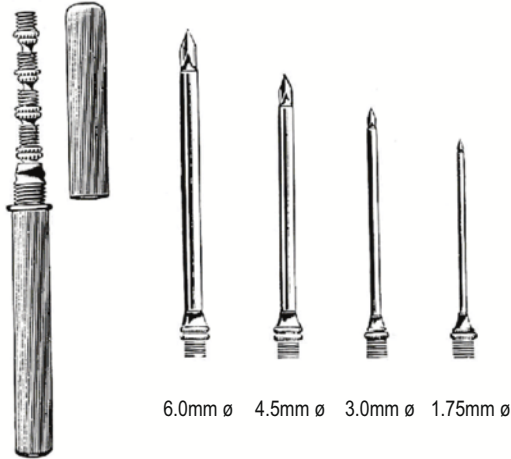

06

Страницы раздела
001-017

ТРОКАРЫ И ВСАСЫВАЮЩИЕ ТРУБКИ

TROCARS & SUCTION TUBES

[Перейти в СОДЕРЖАНИЕ](#)

06 | Трокары Trocars

UNIVERSAL

06.0010.03 Set of 3 pieces
06.0010.04 Set of 4 pieces

UNIVERSAL

06.0016.03 Set of 3 pieces
06.0016.04 Set of 4 pieces

HYDROCELE

12.0cm
06.0022.08 8 FG Ø
06.0022.09 9 FG Ø
06.0022.10 10 FG Ø

ASCITES

15.0cm
06.0028.16 16 FG Ø
06.0028.21 21 FG Ø

EXPLORING

06.0034.08 8 FG Ø

KRAUSE

06.0040.30 3.0mm Ø
06.0040.40 4.0mm Ø
06.0040.50 5.0mm Ø
06.0040.55 5.5mm Ø

NELSON
21.0cm

1
06.0048.25 25 FG

2
06.0048.30 30 FG

3
06.0048.33 33 FG

4
06.0048.35 35 FG

JOHANSSON
18.0cm
06.0056.90 9mm Ø

STANDARD 12.0cm
06.0094.30 3.0mm Ø
06.0094.35 3.5mm Ø
06.0094.40 4.0mm Ø
06.0094.45 4.5mm Ø
06.0094.50 5.0mm Ø
06.0094.55 5.5mm Ø
06.0094.60 6.0mm Ø

STANDARD 12.0cm
06.0098.30 3.0mm Ø
06.0098.35 3.5mm Ø
06.0098.40 4.0mm Ø
06.0098.45 4.5mm Ø
06.0098.50 5.0mm Ø
06.0098.55 5.5mm Ø
06.0098.60 6.0mm Ø