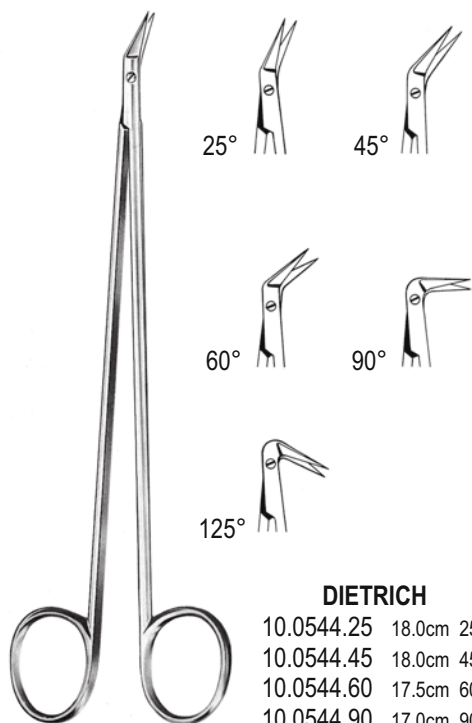

SATINSKY
10.0504.24 24.5cm

CRAFOORD
10.0510.30 30.0cm

DE BAKEY
10.0514.15 15.5cm

DE BAKEY
10.0516.15 15.5cm

FAVALORO
10.0518.15 15.0cm

10.0520.11 11.5cm

PARAMETRIUM
10.0520.22 22.5cm
10.0520.23 23.0cm

MC INDOE
10.0524.19 19.0cm

POTTS DE MARTEL
10.0530.21 21.0cm
10.0530.24 24.0cm

DE BAKEY

	25°	45°	60°
16.0cm	10.0534.16	10.0536.16	10.0538.16
23.0cm	10.0534.23	10.0536.23	10.0538.23
28.0cm	10.0534.28	10.0536.28	10.0538.28

POTTS - SMITH

19.0cm	25°	45°	60°
10.0540.25			
10.0540.45			
10.0540.60			

DIETRICH

10.0544.25	18.0cm	25°
10.0544.45	18.0cm	45°
10.0544.60	17.5cm	60°
10.0544.90	17.0cm	90°
10.0544.00	17.0cm	125°

DIETRICH

10.0548.17	17.0cm
------------	--------

TOENNIS
10.0600.18 18.0cm 10.0601.18

TOENNIS-ADSON
10.0606.17 17.5cm

DANDY
10.0610.17 17.0cm

SCHMIEDEN-TAYLOR
10.0614.17 17.0cm

STRULLY
10.0618.22 22.0cm

KELLY

1

10.0630.16 16.0cm