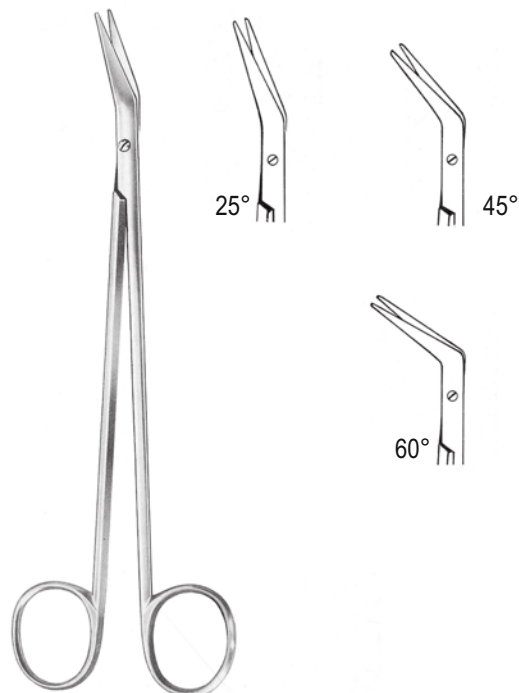

FOMON
10.0400.15 15.0cm

COTTLE
10.0406.16 16.0cm

HEYMANN
10.0410.18 18.0cm

DEAN
10.0414.17 17.0cm 10.0416.17

BOETTCHER
10.0420.18 18.0cm

PRINCE
10.0424.17 17.0cm

GOOD
10.0428.19 19.0cm

KLINKENBERGH-LOTH
10.0500.23 23.0cm

SATINSKY
10.0504.24 24.5cm

CRAFOORD
10.0510.30 30.0cm

DE BAKEY
10.0514.15 15.5cm

DE BAKEY
10.0516.15 15.5cm

FAVALORO
10.0518.15 15.0cm

10.0520.11 11.5cm

PARAMETRIUM
10.0520.22 22.5cm
10.0520.23 23.0cm

MC INDOE
10.0524.19 19.0cm

POTTS DE MARTEL
10.0530.21 21.0cm
10.0530.24 24.0cm

DE BAKEY

	25°	45°	60°
16.0cm	10.0534.16	10.0536.16	10.0538.16
23.0cm	10.0534.23	10.0536.23	10.0538.23
28.0cm	10.0534.28	10.0536.28	10.0538.28

POTTS - SMITH

19.0cm	25°	45°	60°
10.0540.25			
10.0540.45			
10.0540.60			

DIETRICH

10.0544.25	18.0cm	25°
10.0544.45	18.0cm	45°
10.0544.60	17.5cm	60°
10.0544.90	17.0cm	90°
10.0544.00	17.0cm	125°

DIETRICH

10.0548.17	17.0cm
------------	--------