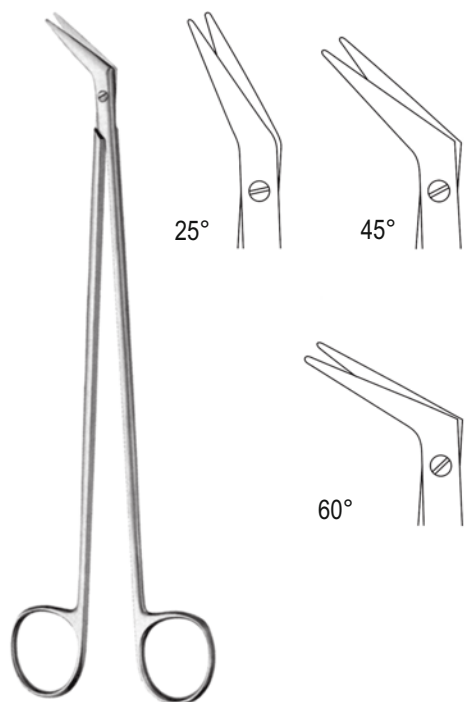

FOMON
10.0400.15 15.0cm

COTTLE
10.0406.16 16.0cm

HEYMANN
10.0410.18 18.0cm

DEAN
10.0414.17 17.0cm 10.0416.17

BOETTCHER
10.0420.18 18.0cm

PRINCE
10.0424.17 17.0cm

GOOD
10.0428.19 19.0cm

KLINKENBERGH-LOTH
10.0500.23 23.0cm

SATINSKY
10.0504.24 24.5cm

CRAFOORD
10.0510.30 30.0cm

DE BAKEY
10.0514.15 15.5cm

DE BAKEY
10.0516.15 15.5cm

FAVALORO
10.0518.15 15.0cm

10.0520.11 11.5cm

PARAMETRIUM
10.0520.22 22.5cm
10.0520.23 23.0cm

MC INDOE
10.0524.19 19.0cm

POTTS DE MARTEL
10.0530.21 21.0cm
10.0530.24 24.0cm

DE BAKEY

	25°	45°	60°
16.0cm	10.0534.16	10.0536.16	10.0538.16
23.0cm	10.0534.23	10.0536.23	10.0538.23
28.0cm	10.0534.28	10.0536.28	10.0538.28

POTTS - SMITH

19.0cm	25°	45°	60°
10.0540.25			
10.0540.45			
10.0540.60			

DIETRICH

10.0544.25	18.0cm	25°
10.0544.45	18.0cm	45°
10.0544.60	17.5cm	60°
10.0544.90	17.0cm	90°
10.0544.00	17.0cm	125°

DIETRICH

10.0548.17	17.0cm
------------	--------