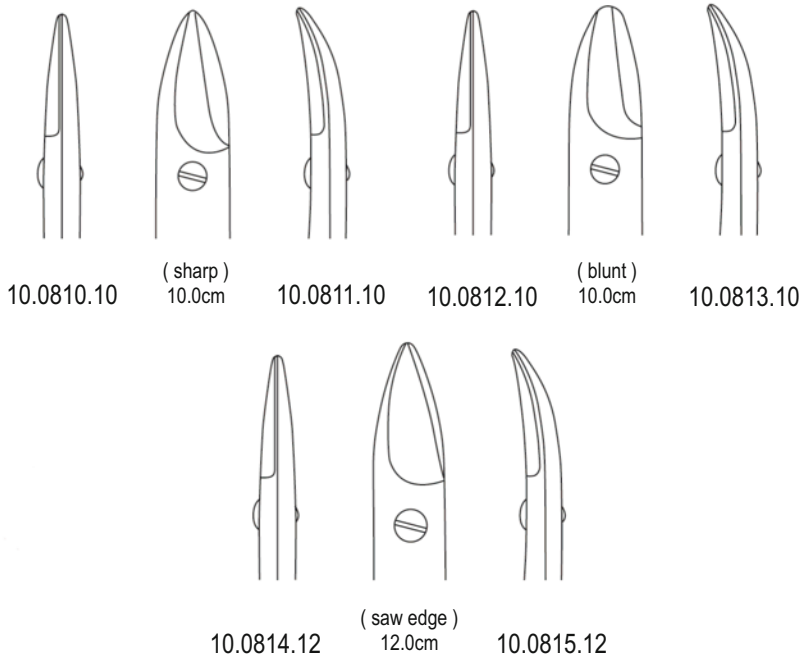

BUSCH
 10.0670.16 16.0cm

BUSCH
 10.0672.16 16.0cm

SCHUHMACHER
 10.0674.16 15.5cm

MOD.USA
 10.0680.10 10.5cm
 10.0680.12 12.5cm

LAWSON TAIT
 10.0684.12 12.5cm

BRAUN-STADLER
 10.0690.14 14.5cm
 10.0690.22 22.0cm

WALDMANN
 10.0694.18 18.0cm
 10.0694.20 20.0cm
 10.0694.24 24.0cm

10.0700.21 21.0cm

10.0702.21 21.0cm

10.0704.21 21.0cm

SYSTRUNK
10.0800.13 13.0cm

HARVEY
10.0804.12 12.5cm

UNIVERSAL
10.0808.12 12.0cm

BEEBEE

SPENCER
10.0820.09 9.0cm

SPENCER
10.0820.13 13.0cm

LITTAUER
10.0822.14 14.0cm

NORTHBENT
10.0824.13 13.0cm

BUCK
10.0826.14 14.5cm
10.0826.18 18.0cm

SCHOEMAKER-LOTH
10.0830.13 13.0cm

EISELSBERG
10.0834.12 12.0cm

HEATH
10.0838.15 15.0cm

10 | Микро-ножницы

Micro Scissors

10.0900.09 9.0cm

10.0901.09 9.0cm

10.0906.09 9.0cm
10.0906.12 12.0cm

10.0910.09 9.0cm

10.0914.11 11.0cm