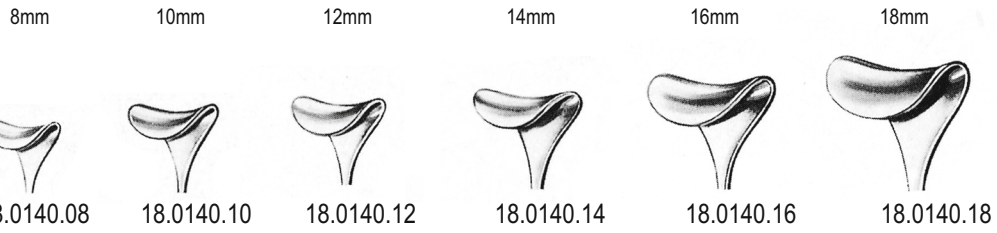

FLEXIBLE
16.0cm

16.0cm

18.0110.01

18.0110.02

sharp

18.0110.03

18.0110.04

16.0cm

18.0112.01

18.0112.02

blunt

18.0112.03

18.0112.04

16.0cm

18.0116.01

18.0116.02

GUTHRIE
16.0cm

O'CONNOR
18.0120.16 16.0cm

GRAEFE
16.0cm

18.0124.01
sharp

18.0124.02
blunt

16.0cm

18.0130.01

18.0130.02

18.0130.03

18.0130.04

DESMARRES
16.0cm

16.0cm

CUSHING
20.0cm, 24.0cm

MEYERDING
18.0cm

18.0156.01
18x7mm

18.0156.02
16x5mm