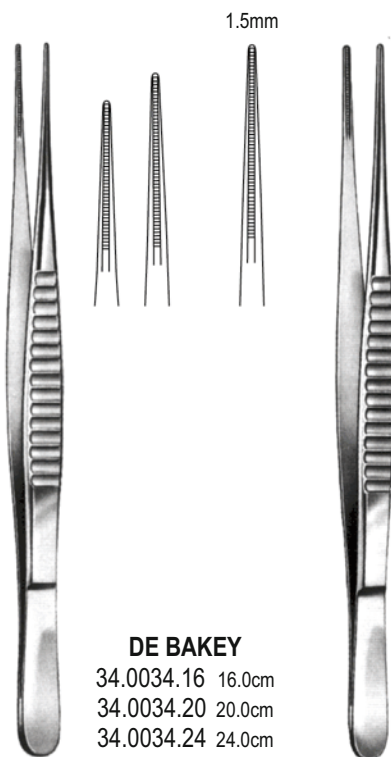

1.0mm

34.0014.15 15.0cm
34.0014.18 18.0cm

DEBAKEY-GERALD

1.2mm

34.0016.15 15.0cm
34.0016.18 18.0cm
34.0014.24 24.0cm

1.0mm

34.0020.18 18.0cm

DEBAKEY-CUSHING

1.0mm

34.0024.15 15.0cm 34.0026.15
34.0024.19 19.0cm 34.0026.19
34.0024.24 24.0cm 34.0026.24

DEBAKEY-DIETRICH

1.5mm

1.0mm

34.0030.15 15.0cm
34.0030.19 19.0cm
34.0030.24 24.0cm

DEBAKEY-LIGHT

ALSO AVAILABLE IN TITANIUM

DE BAKEY
34.0034.16 16.0cm
34.0034.20 20.0cm
34.0034.24 24.0cm
34.0034.30 30.0cm

DE BAKEY
34.0036.16 16.0cm
34.0036.20 20.0cm
34.0036.24 24.0cm
34.0036.30 30.0cm

DE BAKEY
34.0038.16 16.0cm
34.0038.20 20.0cm
34.0038.24 24.0cm
34.0038.30 30.0cm