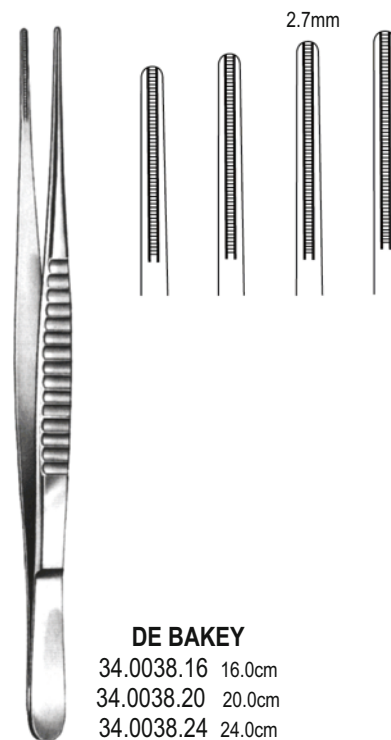

1.0mm

34.0014.15 15.0cm
34.0014.18 18.0cm

DEBAKEY-GERALD

1.2mm

34.0016.15 15.0cm
34.0016.18 18.0cm
34.0014.24 24.0cm

1.0mm

34.0020.18 18.0cm

DEBAKEY-CUSHING

1.0mm

34.0024.15 15.0cm 34.0026.15
34.0024.19 19.0cm 34.0026.19
34.0024.24 24.0cm 34.0026.24

DEBAKEY-DIETRICH

1.5mm

1.0mm

34.0030.15 15.0cm
34.0030.19 19.0cm
34.0030.24 24.0cm

DEBAKEY-LIGHT

ALSO AVAILABLE IN TITANIUM

DE BAKEY
34.0034.16 16.0cm
34.0034.20 20.0cm
34.0034.24 24.0cm
34.0034.30 30.0cm

DE BAKEY
34.0036.16 16.0cm
34.0036.20 20.0cm
34.0036.24 24.0cm
34.0036.30 30.0cm

DE BAKEY
34.0038.16 16.0cm
34.0038.20 20.0cm
34.0038.24 24.0cm
34.0038.30 30.0cm