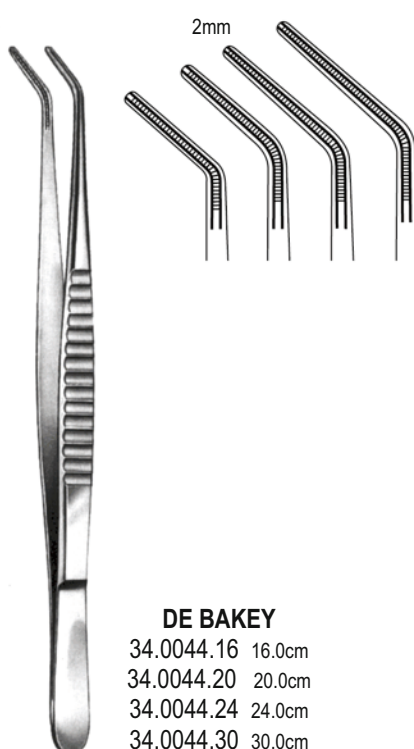

1.0mm

34.0014.15 15.0cm
34.0014.18 18.0cm

DEBAKEY-GERALD

1.2mm

34.0016.15 15.0cm
34.0016.18 18.0cm
34.0014.24 24.0cm

1.0mm

34.0020.18 18.0cm

DEBAKEY-CUSHING

1.0mm

34.0024.15 15.0cm 34.0026.15
34.0024.19 19.0cm 34.0026.19
34.0024.24 24.0cm 34.0026.24

DEBAKEY-DIETRICH

1.5mm

1.0mm

34.0030.15 15.0cm
34.0030.19 19.0cm
34.0030.24 24.0cm

DEBAKEY-LIGHT

ALSO AVAILABLE IN TITANIUM

DE BAKEY
34.0034.16 16.0cm
34.0034.20 20.0cm
34.0034.24 24.0cm
34.0034.30 30.0cm

DE BAKEY
34.0036.16 16.0cm
34.0036.20 20.0cm
34.0036.24 24.0cm
34.0036.30 30.0cm

DE BAKEY
34.0038.16 16.0cm
34.0038.20 20.0cm
34.0038.24 24.0cm
34.0038.30 30.0cm

DE BAKEY
34.0040.16 16.0cm
34.0040.20 20.0cm
34.0040.24 24.0cm
34.0040.30 30.0cm

DE BAKEY
34.0044.16 16.0cm
34.0044.20 20.0cm
34.0044.24 24.0cm
34.0044.30 30.0cm

DE BAKEY
34.0046.16 16.0cm
34.0046.20 20.0cm
34.0046.24 24.0cm
34.0046.30 30.0cm