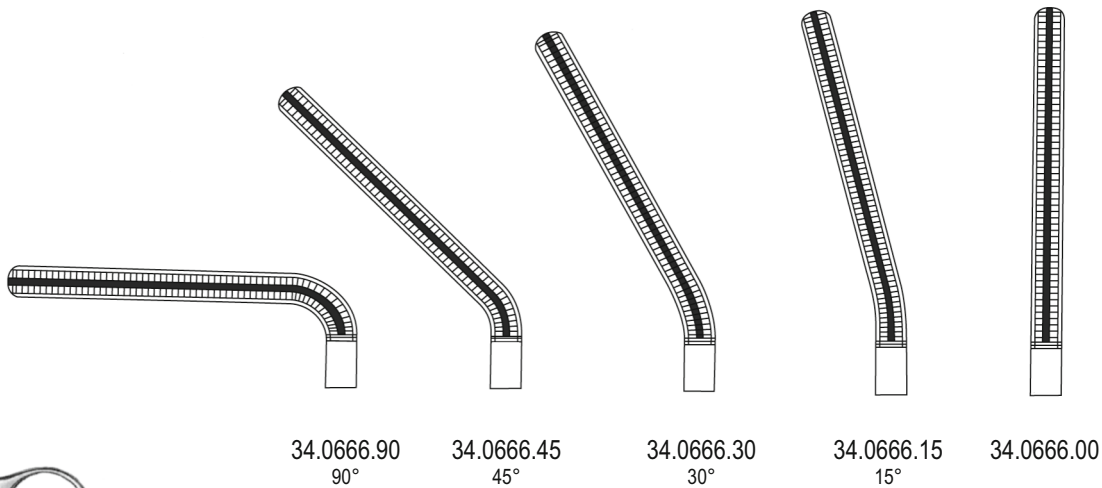

ALSO AVAILABLE IN TITANIUM

34.0640.01
13.0cm

34.0640.02
13.0cm

34.0640.03
11.0cm

CASTANEDA

34.0642.01
12.0cm

34.0642.02
12.0cm

34.0642.03
12.0cm

34.0642.04
12.0cm

JAVID
34.0650.18 18.0cm

JAVID
34.0650.19 19.0cm

COOLEY

34.0654.01 16.0cm 34.0654.02 16.0cm 34.0654.03 20.0cm

34.0654.04 20.0cm 34.0654.05 20.0cm 34.0654.06 20.0cm

34.0660.18 18.0cm

ALSO AVAILABLE IN TITANIUM

DARDIK

34.0680.15

BABY-SATINSKY
15.0cm

34.0684.26
34.0686.26

SATINSKY
26.5cm

34.0688.26
34.0690.26

SATINSKY
26.5cm

34.0692.24

HARKEN
24.0cm

34.0694.24

HARKEN
24.0cm

34.0696.24

34.0698.24

34 |

Зажимы с атравматической нарезкой Зажимы для легкого Зажимы для аорты

Lung Grasping Forceps. Aorta Clamps