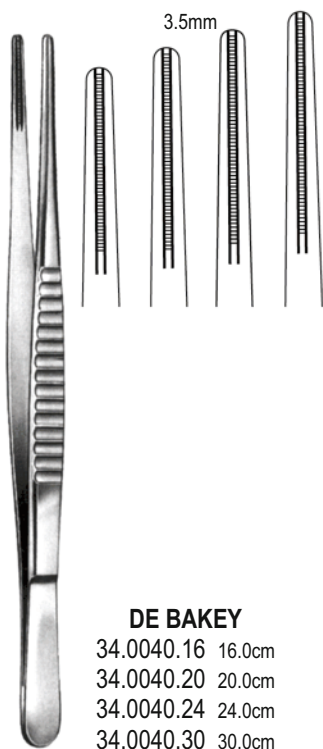

1.0mm

34.0014.15 15.0cm
34.0014.18 18.0cm

DEBAKEY-GERALD

1.2mm

34.0016.15 15.0cm
34.0016.18 18.0cm
34.0014.24 24.0cm

1.0mm

34.0020.18 18.0cm

DEBAKEY-CUSHING

1.0mm

34.0024.15 15.0cm 34.0026.15
34.0024.19 19.0cm 34.0026.19
34.0024.24 24.0cm 34.0026.24

DEBAKEY-DIETRICH

1.5mm

1.0mm

34.0030.15 15.0cm
34.0030.19 19.0cm
34.0030.24 24.0cm

DEBAKEY-LIGHT

ALSO AVAILABLE IN TITANIUM

DE BAKEY
34.0034.16 16.0cm
34.0034.20 20.0cm
34.0034.24 24.0cm
34.0034.30 30.0cm

DE BAKEY
34.0036.16 16.0cm
34.0036.20 20.0cm
34.0036.24 24.0cm
34.0036.30 30.0cm

DE BAKEY
34.0038.16 16.0cm
34.0038.20 20.0cm
34.0038.24 24.0cm
34.0038.30 30.0cm

DE BAKEY
34.0040.16 16.0cm
34.0040.20 20.0cm
34.0040.24 24.0cm
34.0040.30 30.0cm

DE BAKEY
34.0044.16 16.0cm
34.0044.20 20.0cm
34.0044.24 24.0cm
34.0044.30 30.0cm

DE BAKEY
34.0046.16 16.0cm
34.0046.20 20.0cm
34.0046.24 24.0cm
34.0046.30 30.0cm