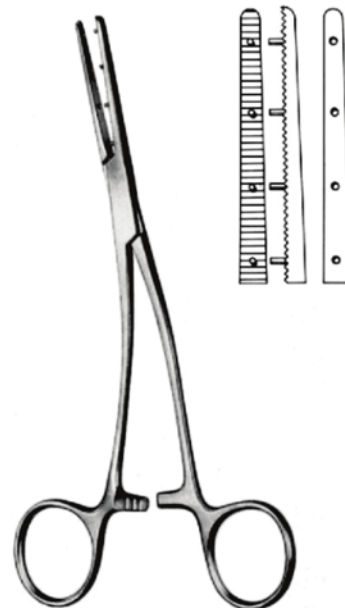

38

Страницы раздела
001-001

ИНСТРУМЕНТЫ ДЛЯ ЩИТОВИДНОЙ ЖЕЛЕЗЫ

GOITRE

Перейти в **СОДЕРЖАНИЕ**

SCHOEMAKER
38.0010.15 15.0cm

KOCHER
38.0020.15 15.0cm
38.0020.16 16.0cm

KOCHER
38.0022.15
38.0022.16

KOCHER
38.0024.18 18.0cm

HOFMEISTER
38.0030.21 21.0cm

LAHEY
38.0034.15 15.0cm
38.0034.20 20.0cm

MASTIN
38.0038.17 21.0cm