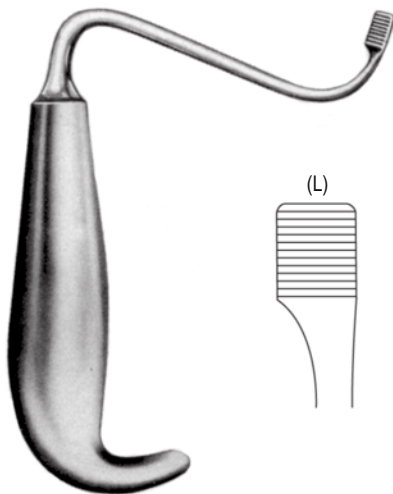

49

Долота для челюстно-лицевой хирургии

Ramus Chisels

ORIGINAL STEINHÄUSER

49.0970.07 19.0cm
slightly curved

ORIGINAL STEINHÄUSER

49.0970.11 19.0cm
slightly curved

ORIGINAL STEINHÄUSER

49.0970.15 19.0cm
slightly curved

**BERGSMÄ-
FREIHOFER**

49.0980.21
21.0cm, curved

49.0984.21 21.5cm

WOLFE
49.0994.20 20.0cm

SAILER
49.1010.23 23.0cm

TESSIER
49.1020.01

TESSIER
49.1020.02