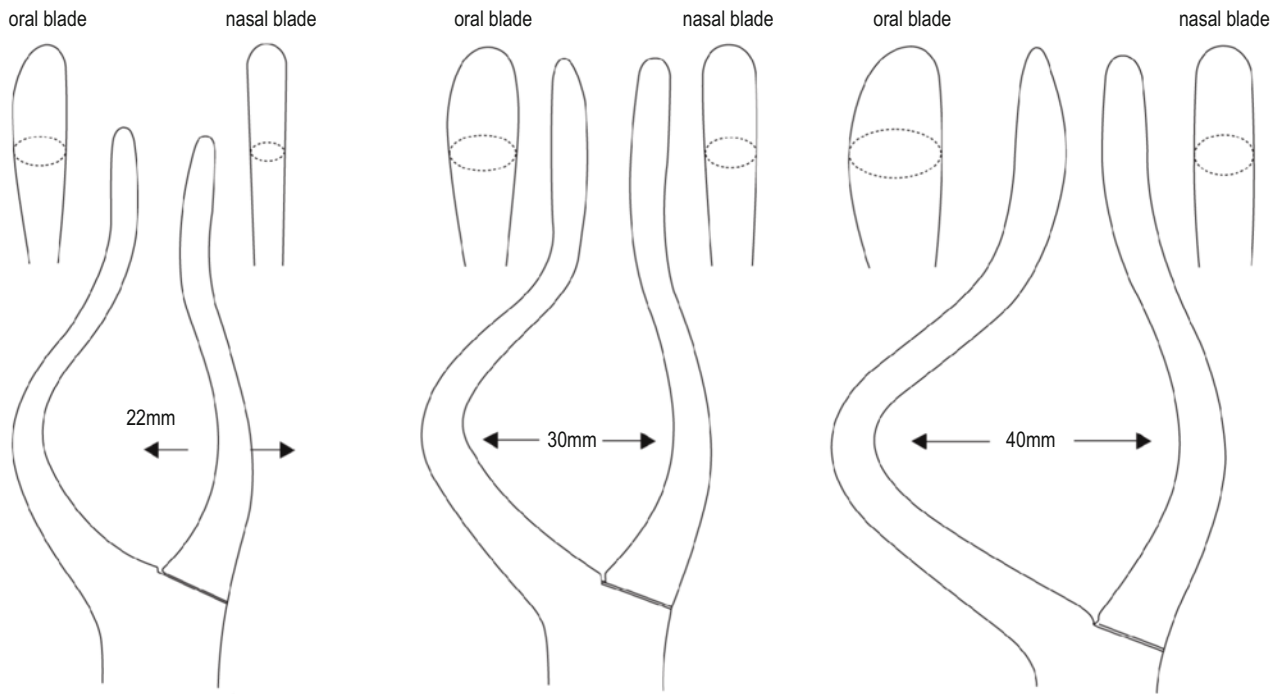

14.5cm
49.1154.01 curved, left
49.1154.02 curved, right
salivary duct retractor

HORCH
49.1160.21 21.0cm
zygoma hook

49.1164.21 21.0cm
zygoma hook

ORIGINAL TESSIER
49.1170.19 19.0cm
skin hook

ORIGINAL TESSIER
49.1174.18 18.5cm
bone hook,
black anodized

ORIGINAL TESSIER
49.1180.19 19.0cm
bone hook

ROWE
49.1190.22 22.5cm
49.1190.23 23.5cm
49.1190.24 24.0cm
left

ROWE
49.1192.22 22.5cm
49.1192.23 23.5cm
49.1192.24 24.0cm
right

49

Щипцы для челюстно-лицевой хирургии Disimpaction Forceps

oral blade

nasal blade

nasal blade

oral blade

ROWE
49.1200.01 23.0cm
left

ROWE
49.1200.02 23.0cm
right

ROWE-DINGMAN
49.1204.01 25.0cm
left

ROWE-DINGMAN
49.1204.02 25.0cm
right

49

Щипцы для челюстно-лицевой хирургии Disimpaction Forceps

ORIGINAL TESSIER

nasal blade

oral blade

49.1220.01 22.0cm
left, children

49.1220.02 22.5cm
left, adults

ORIGINAL TESSIER