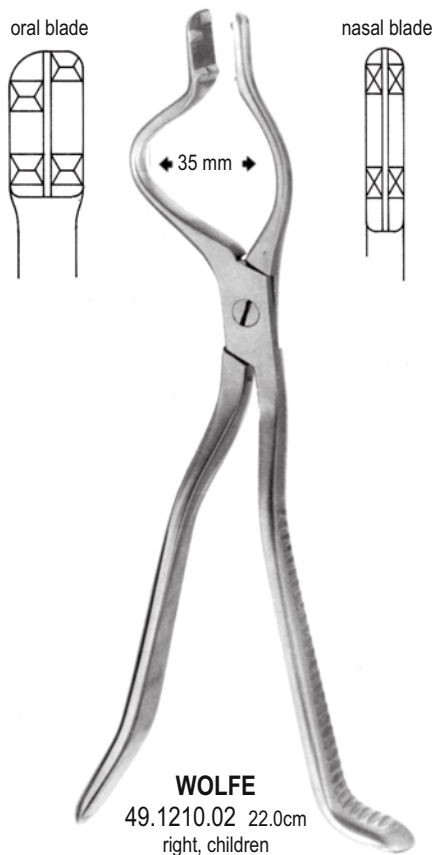

ORIGINAL TESSIER
49.1180.19 19.0cm
bone hook

ROWE
49.1190.22 22.5cm
49.1190.23 23.5cm
49.1190.24 24.0cm
left

ROWE
49.1192.22 22.5cm
49.1192.23 23.5cm
49.1192.24 24.0cm
right

49

Щипцы для челюстно-лицевой хирургии Disimpaction Forceps

oral blade

nasal blade

nasal blade

oral blade

ROWE
49.1200.01 23.0cm
left

ROWE
49.1200.02 23.0cm
right

ROWE-DINGMAN
49.1204.01 25.0cm
left

ROWE-DINGMAN
49.1204.02 25.0cm
right

49

Щипцы для челюстно-лицевой хирургии Disimpaction Forceps

ORIGINAL TESSIER

nasal blade

oral blade

49.1220.01 22.0cm
left, children

49.1220.02 22.5cm
left, adults

ORIGINAL TESSIER

49.1222.01 22.0cm
right, children

49.1222.02 22.5cm
right, adults

HAYTON-WILLIAMS
49.1226.25 25.0cm

HAYTON-WILLIAMS
49.1230.28 28.0cm