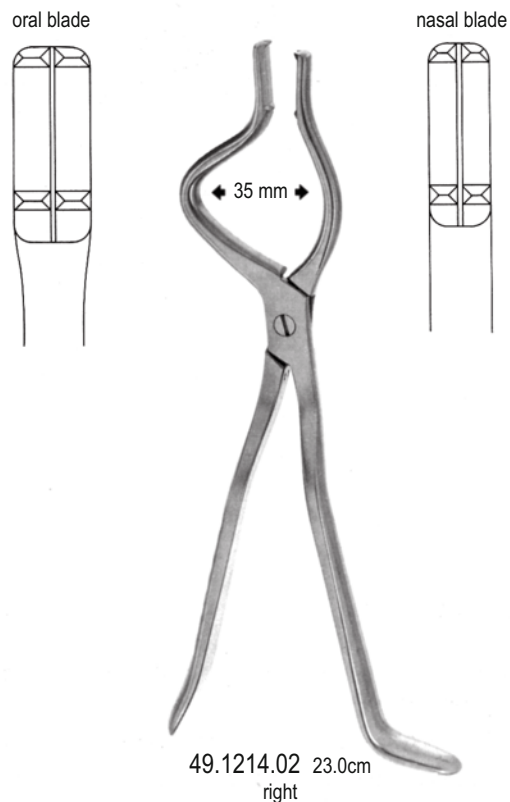

ORIGINAL TESSIER
49.1180.19 19.0cm
bone hook

ROWE
49.1190.22 22.5cm
49.1190.23 23.5cm
49.1190.24 24.0cm
left

ROWE
49.1192.22 22.5cm
49.1192.23 23.5cm
49.1192.24 24.0cm
right

49

Щипцы для челюстно-лицевой хирургии Disimpaction Forceps

oral blade

nasal blade

nasal blade

oral blade

ROWE
49.1200.01 23.0cm
left

ROWE
49.1200.02 23.0cm
right

ROWE-DINGMAN
49.1204.01 25.0cm
left

ROWE-DINGMAN
49.1204.02 25.0cm
right

49

Щипцы для челюстно-лицевой хирургии Disimpaction Forceps

ORIGINAL TESSIER

nasal blade

oral blade

49.1220.01 22.0cm
left, children

49.1220.02 22.5cm
left, adults

ORIGINAL TESSIER

49.1222.01 22.0cm
right, children

49.1222.02 22.5cm
right, adults

HAYTON-WILLIAMS
49.1226.25 25.0cm

HAYTON-WILLIAMS
49.1230.28 28.0cm