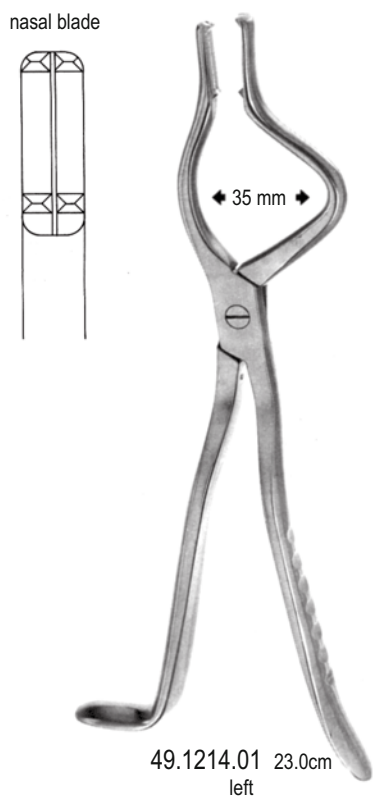

14.5cm
49.1154.01 curved, left
49.1154.02 curved, right
salivary duct retractor

HORCH
49.1160.21 21.0cm
zygoma hook

49.1164.21 21.0cm
zygoma hook

ORIGINAL TESSIER
49.1170.19 19.0cm
skin hook

ORIGINAL TESSIER
49.1174.18 18.5cm
bone hook,
black anodized

ORIGINAL TESSIER
49.1180.19 19.0cm
bone hook

ROWE
49.1190.22 22.5cm
49.1190.23 23.5cm
49.1190.24 24.0cm
left

ROWE
49.1192.22 22.5cm
49.1192.23 23.5cm
49.1192.24 24.0cm
right

49

Щипцы для челюстно-лицевой хирургии Disimpaction Forceps

oral blade

nasal blade

nasal blade

oral blade

ROWE
49.1200.01 23.0cm
left

ROWE
49.1200.02 23.0cm
right

ROWE-DINGMAN
49.1204.01 25.0cm
left

ROWE-DINGMAN
49.1204.02 25.0cm
right

49

Щипцы для челюстно-лицевой хирургии Disimpaction Forceps

ORIGINAL TESSIER

nasal blade

oral blade

49.1220.01 22.0cm
left, children

49.1220.02 22.5cm
left, adults

ORIGINAL TESSIER