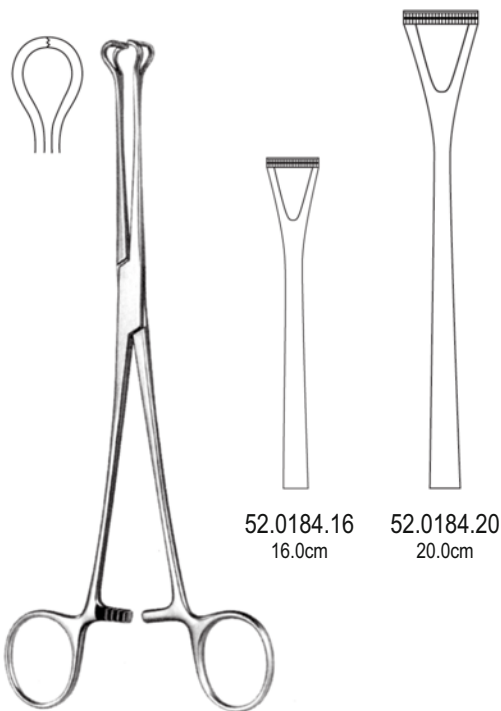

CHILDS

52.0150.24
24.0cm

52.0150.00
pair

DENIS-BROWNE

52.0160.18
18.0cm

YOUNG

52.0170.21
21.0cm

БАВКОК

52.0180.16 16.0cm
52.0180.18 18.0cm
52.0180.20 20.0cm
52.0180.24 24.0cm

БАВКОК

52.0182.16 16.0cm
52.0182.18 18.0cm
52.0182.20 20.0cm
52.0182.24 24.0cm

БАВКОК-АТРАУМА

52.0184.16
16.0cm

52.0184.20
20.0cm

ДУВАЛ

52.0190.18 18.0cm
52.0190.20 20.0cm
52.0190.23 23.0cm

13mm
25mm
52.0192.18 18.0cm
52.0192.20 20.0cm
52.0192.23 23.0cm

BABY-DOYEN
52.0200.18 18.0cm 52.0201.18

DOYEN
52.0204.21 21.0cm 52.0205.21
52.0204.23 23.0cm 52.0205.23