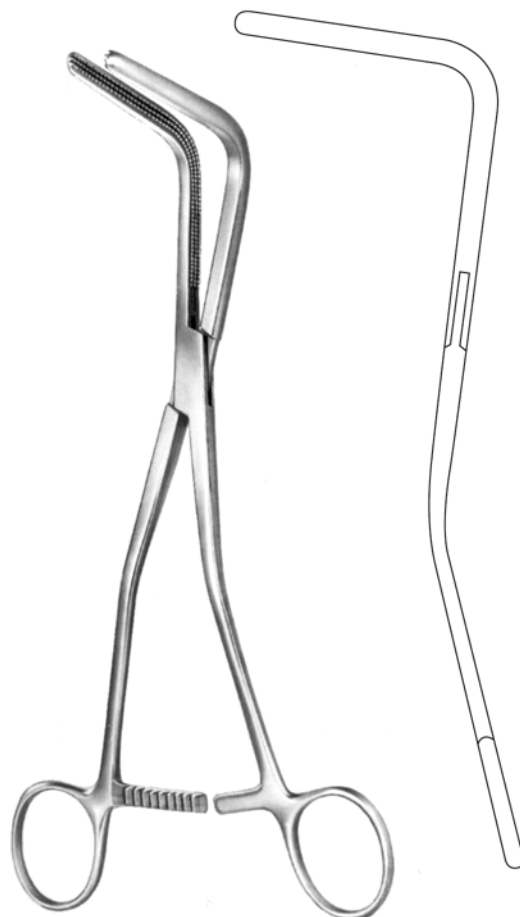

Зажимы для кишечника и желудка Atrauma Intestinal and Stomach Clamps

ATRAUMA

52.0350.26 26.0cm 52.0350.28 28.0cm

HAYES

VEIDENHEIMER
52.0360.23 23.0cm

ATRAUMA

RESANO
52.0364.30 30.0cm

FEHLAND
52.0370.24 24.0cm

52 |

Зажимы для кишечника и желудка Intestinal and Stomach Clamps

NUSSBAUM

52.0380.25 25.0cm 52.0381.25
52.0380.30 30.0cm 52.0381.30

LANE
52.0390.30 30.0cm

LANE
52.0391.30 30.0cm

52 |

Зажимы для кишечника и желудка Intestinal and Stomach Clamps

ROOSEVELT
52.0400.34 34.0cm

HABERER
52.0410.36 36.0cm

PAYR-BABY
52.0420.15 15.0cm

PAYR
52.0420.21 21.0cm

PAYR
52.0420.29 29.0cm

PAYR
52.0420.35 35.0cm

52 |

Зажимы для кишечника и желудка Intestinal and Anastomosis Clamps Forceps