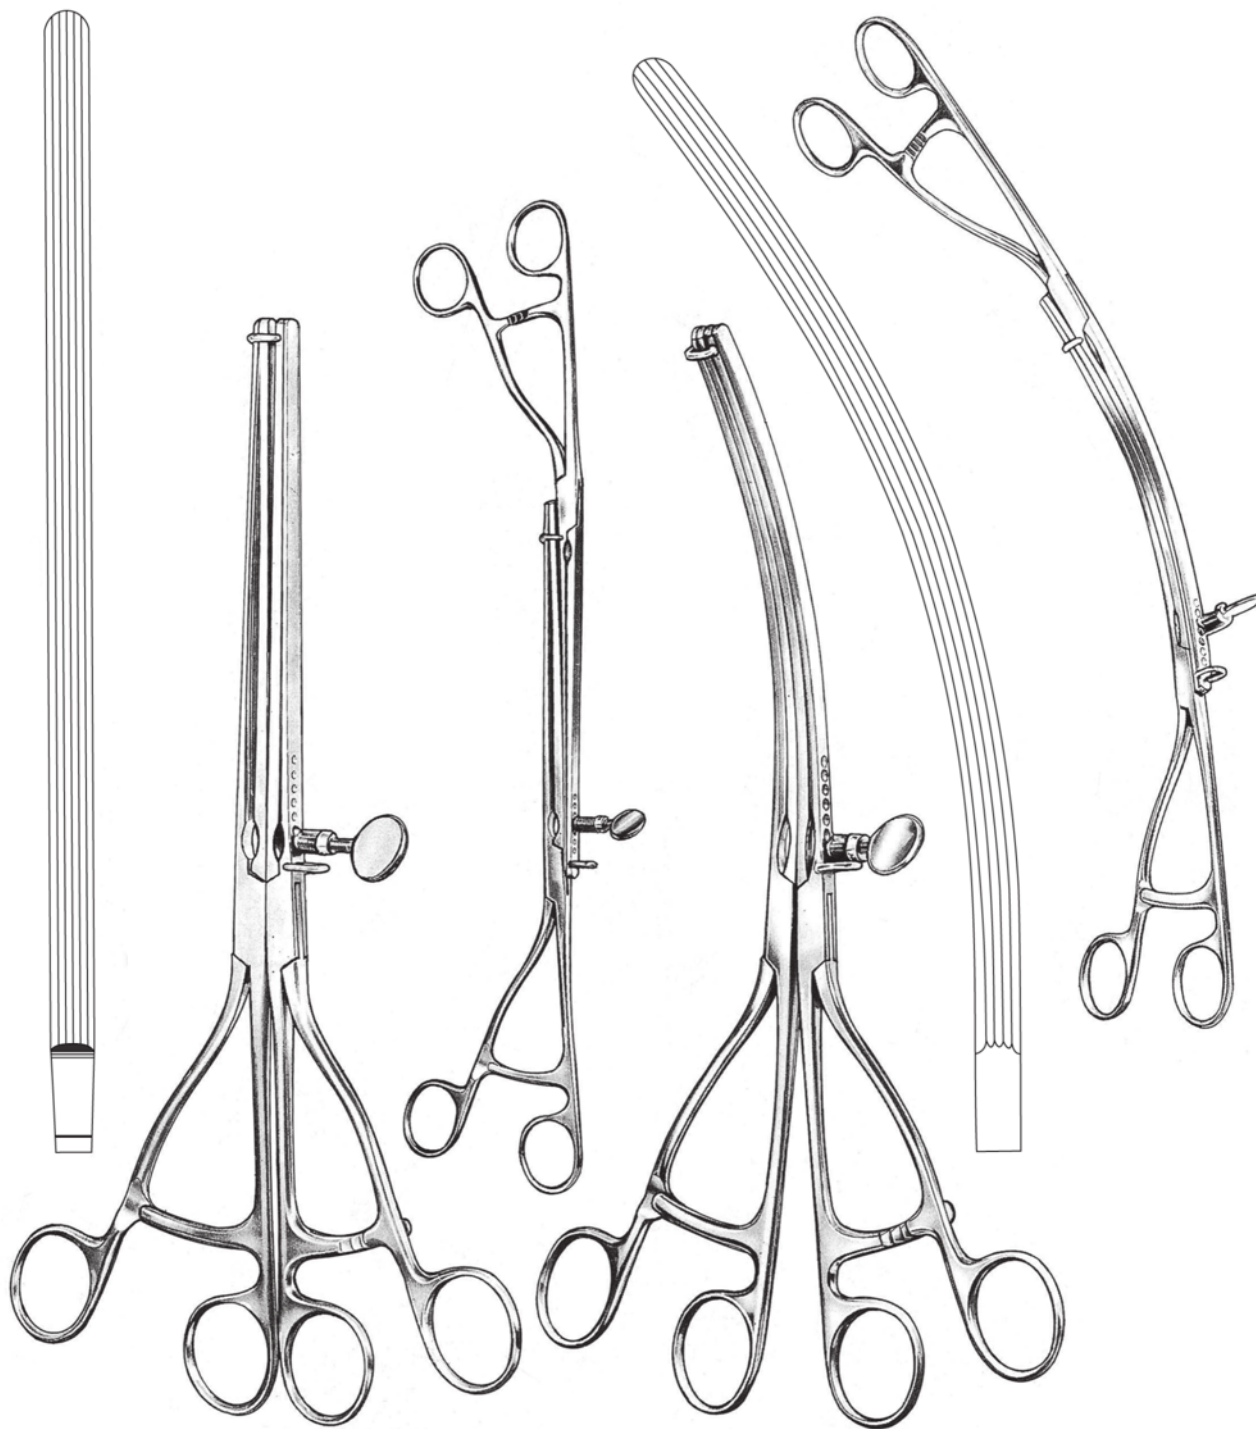

Зажимы для кишечника и желудка Atrauma Intestinal and Stomach Clamps

ATRAUMA

52.0350.26 26.0cm 52.0350.28 28.0cm

HAYES

VEIDENHEIMER
52.0360.23 23.0cm

ATRAUMA

RESANO
52.0364.30 30.0cm

FEHLAND
52.0370.24 24.0cm

52 |

Зажимы для кишечника и желудка Intestinal and Stomach Clamps

NUSSBAUM

52.0380.25 25.0cm 52.0381.25
52.0380.30 30.0cm 52.0381.30

LANE
52.0390.30 30.0cm

LANE
52.0391.30 30.0cm

52 |

Зажимы для кишечника и желудка Intestinal and Stomach Clamps