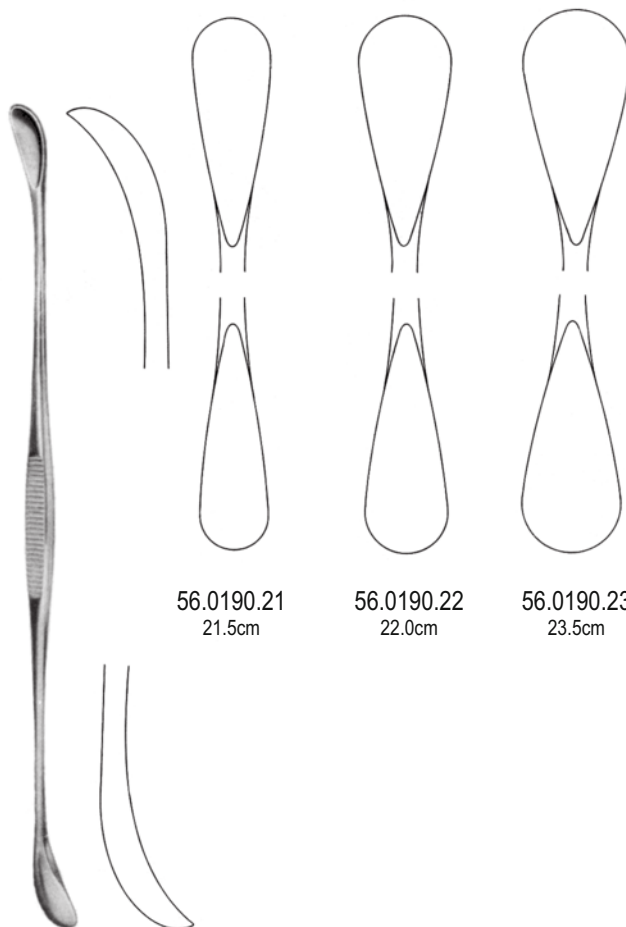

3
56.0010.03
22.0cm

4
56.0010.04
22.0cm

5
56.0010.05
19.0cm

6
56.0010.06
19.0cm

TURNER-WARWICK
56.0020.18 18.0cm

TURNER-WARWICK
56.0022.19 19.0cm

56.0030.20

56.0031.20

56.0130.12
12mm Ø

56.0130.13
13mm Ø

MAYO
56.0150.32 32.0cm

MOYNIHAN
56.0156.34 34.0cm
malleable

DESJARDINS
28.0cm

56.0160.01
56.0160.02
56.0160.03

DESJARDINS
28.0cm
elastic

56.0162.01
56.0162.02
56.0162.03

DESJARDINS
30.0cm
elastic

56.0166.01
56.0166.02
56.0166.03
56.0166.04

MUENCHEN MODEL
30.0cm

LUER-KOERTE
32.0cm
malleable

MAYO

56.0180.28 28.0cm

56.0186.34 34.0cm

FERGUSSON

56.0190.21
21.5cm

56.0190.22
22.0cm

56.0190.23
23.5cm

MOORE

56.0196.28 28.0cm