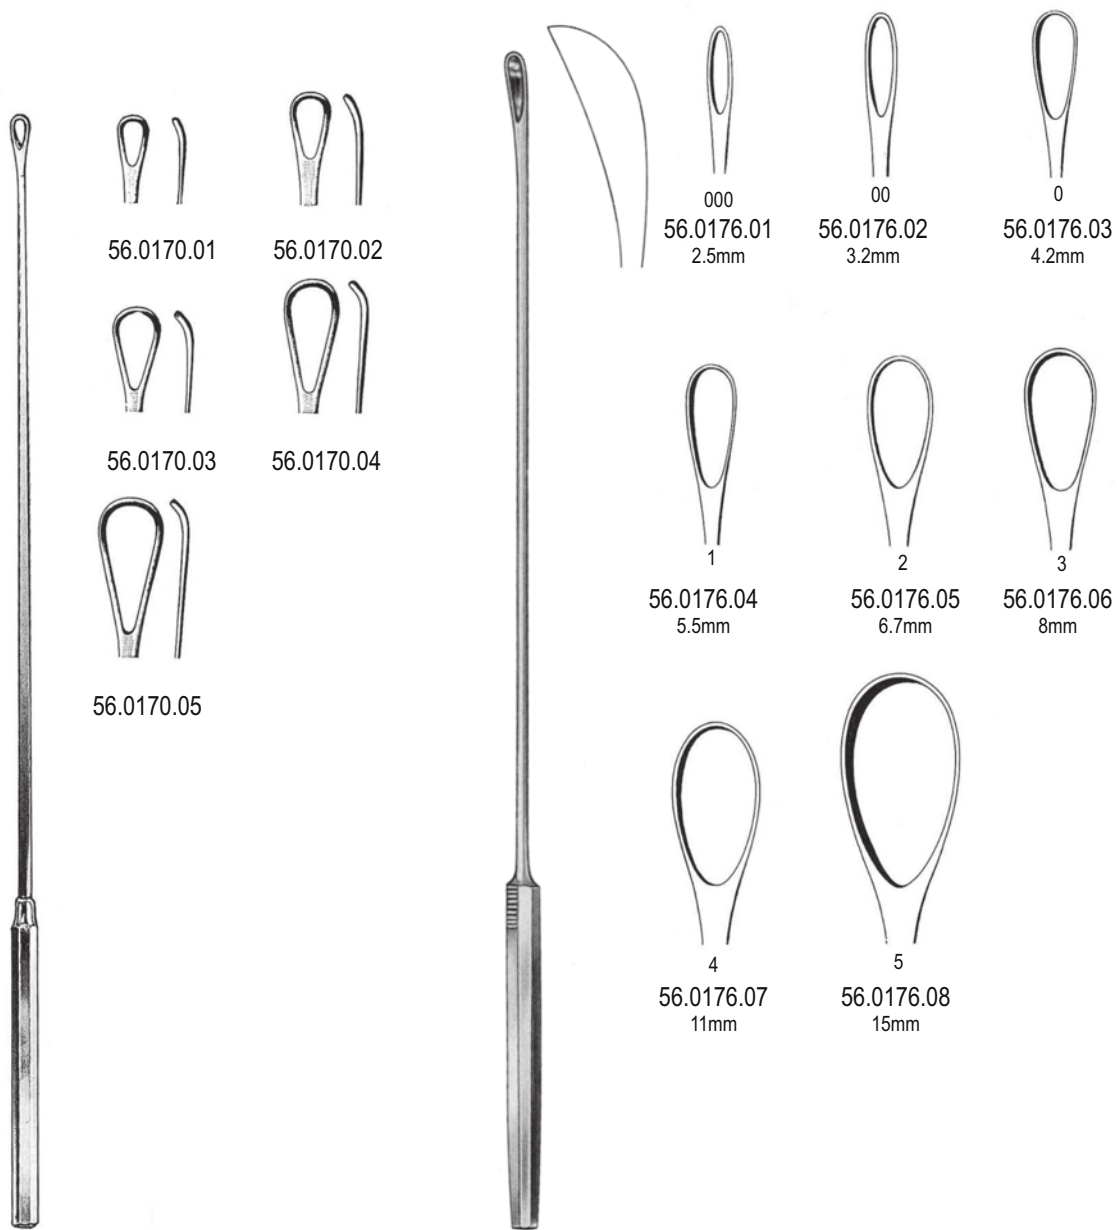

56.0130.04
4mm Ø

56.0130.05
5mm Ø

56.0130.06
6mm Ø

56.0130.07
7mm Ø

56.0130.08
8mm Ø

56.0130.09
9mm Ø

56.0130.10
10mm Ø

56.0130.11
11mm Ø

56.0130.12
12mm Ø

56.0130.13
13mm Ø

MAYO
56.0150.32 32.0cm

MOYNIHAN
56.0156.34 34.0cm
malleable

DESJARDINS
28.0cm

56.0160.01
56.0160.02
56.0160.03

DESJARDINS
28.0cm
elastic

56.0162.01
56.0162.02
56.0162.03

DESJARDINS
30.0cm
elastic

56.0166.01
56.0166.02
56.0166.03
56.0166.04

MUENCHEN MODEL
30.0cm

LUER-KOERTE
32.0cm
malleable

MAYO

56.0180.28 28.0cm

56.0186.34 34.0cm

FERGUSSON

56.0190.21
21.5cm

56.0190.22
22.0cm

56.0190.23
23.5cm

MOORE

56.0196.28 28.0cm